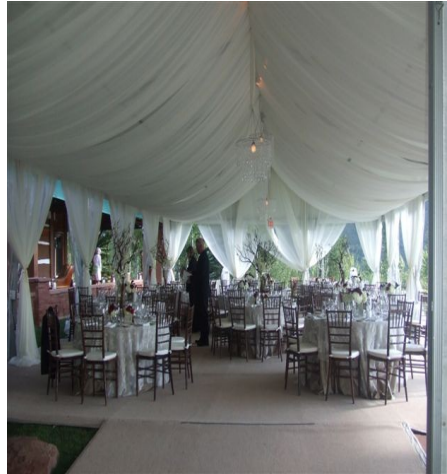

Bethel Party Rentals
Quality Products ...Excellent Service

¡Detrás de todo Proveedor o
Compañía de Producción necesita
haber una buena compañía de rentas
y
“**BETHEL PARTY RENTALS** es
esa compañía!

Proveemos carpas Losbergery
designadas estructuralmente para
altas elevaciones.
Para acomodar los elementos de la
nieve de las montañas, la lluvia y
viento, son las mejores.